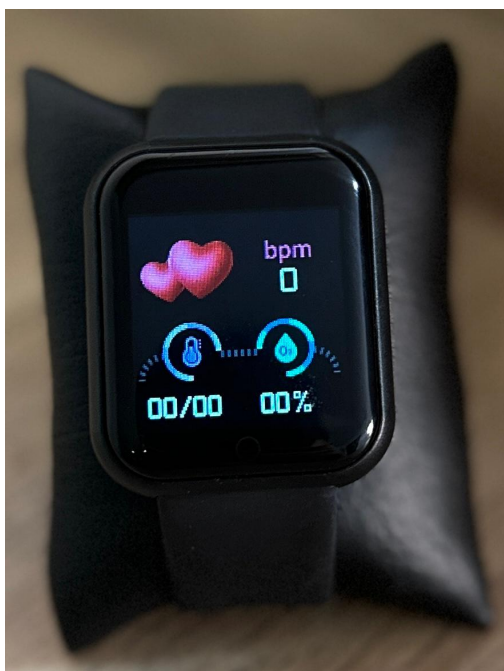

MDE RELOJ SMART - T900 ULTRA 2

[Lee mas](#)

Precio: Precio sugerido de venta:

MDE RELOJ SMART - ÚLTRA BLANCO

[Lee mas](#)

Precio: Precio sugerido de venta:

MDE RELOJ SMART - Y68 D20 NEGRO

[Lee mas](#)

Precio: Precio sugerido de venta:

MDE RELOJ SMART - Y68 D20 ROSADO

[Lee mas](#)

Precio: Precio sugerido de venta:

MDE SANSE SHOCK - NEGRO COBRE

[Lee mas](#)

Precio: Precio sugerido de venta:

MDE SHOCK - NEGRO TRICRONO