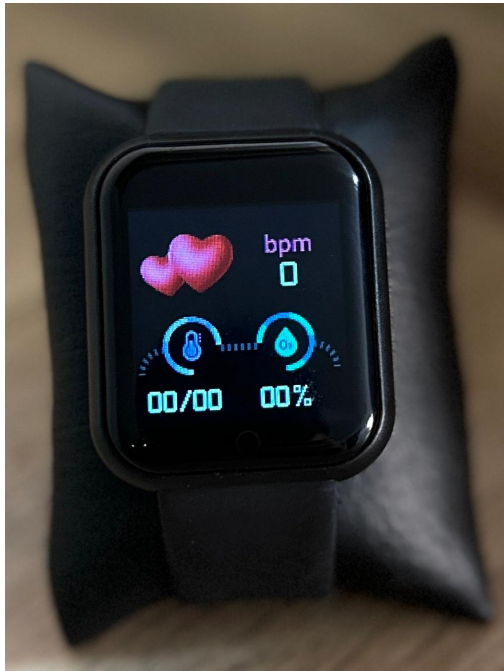

MDE RELOJ SMART - T900 ULTRA 2

[Lee mas](#)

Precio: Precio sugerido de venta:

MDE RELOJ SMART - ÚLTRA BLANCO

[Lee mas](#)

Precio: Precio sugerido de venta:

MDE RELOJ SMART - Y68 D20 NEGRO

[Lee mas](#)

Precio: Precio sugerido de venta:

MDE RELOJ SMART - Y68 D20 ROSADO

[Lee mas](#)

Precio: Precio sugerido de venta:

MDE SANSE SHOCK - NEGRO COBRE

[Lee mas](#)

Precio: Precio sugerido de venta:

MDE SHOCK - NEGRO TRICRONO