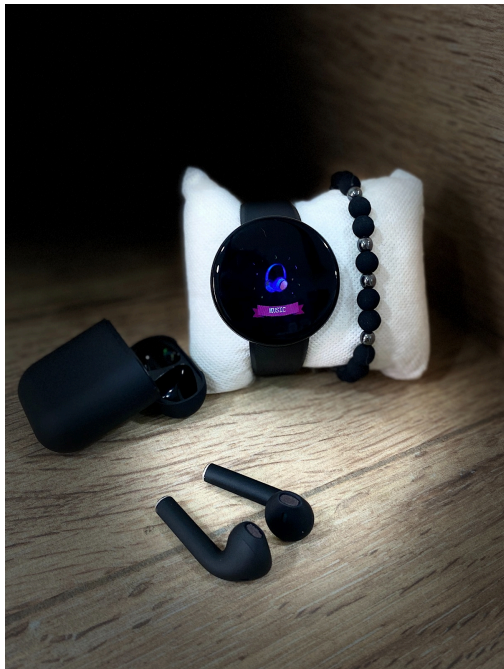

BGTA COMBO REDONDO AUDIFONO PARLANTE PULSERA

[Lee mas](#)

Precio: Desde: $0