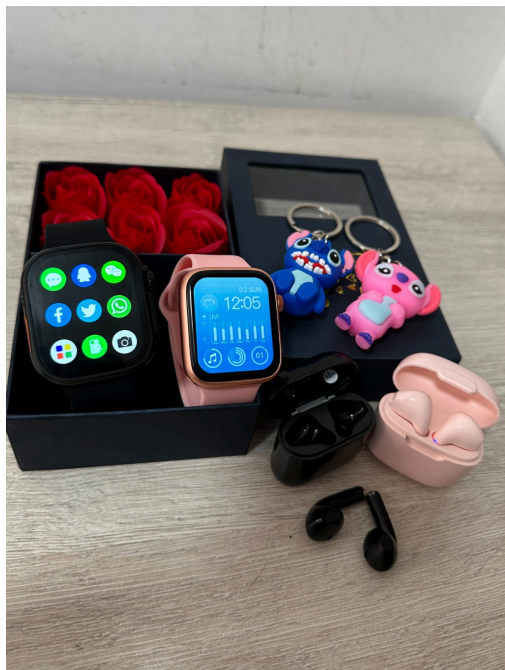

BGTA COMBO TRIPLE Y68 NEGRO

[Lee mas](#)

Precio: Desde: $0

BGTA COMBO TRIPLE S8 NEGRO Y ROSADO

[Lee mas](#)

Precio: Desde: $0