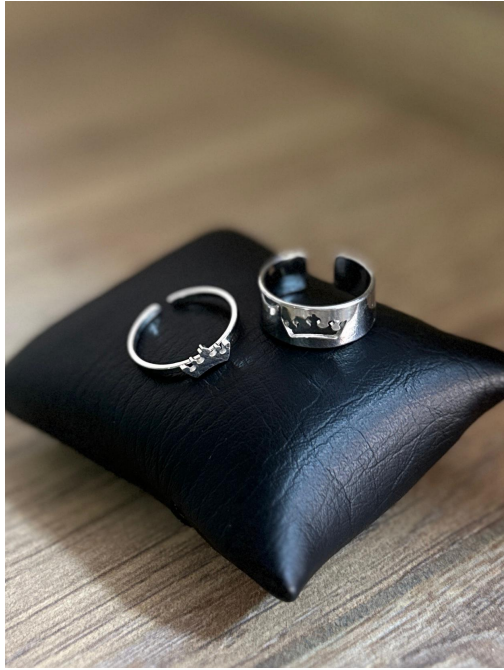

BGTA PAREJA DE ANILLOS - PLATEADO

[Lee mas](#)

Precio: Precio sugerido de venta: