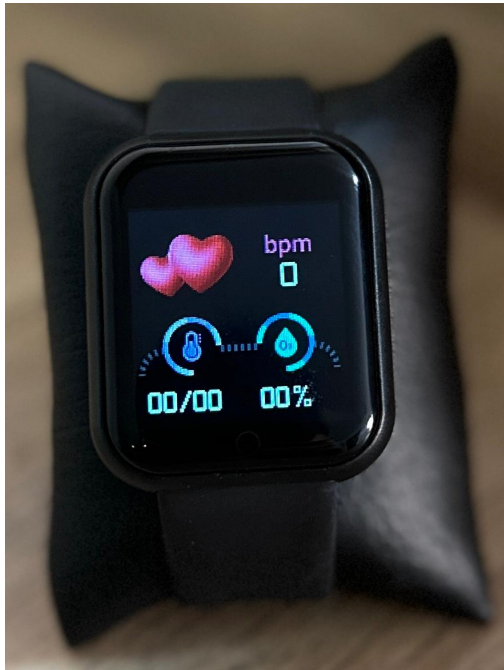

BGTA RELOJ SMART - Y68 D20 ☐ NEGRO

[Lee mas](#)

Precio: Precio sugerido de venta: