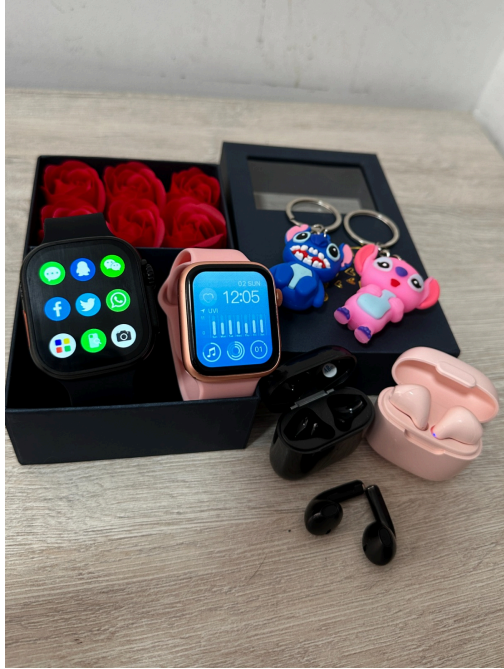

BGTA COMBO TRIPLE Y68 NEGRO

[Lee mas](#)

Precio: Desde: $0

BGTA COMBO TRIPLE S8 NEGRO Y ROSADO

[Lee mas](#)

Precio: Desde: $0