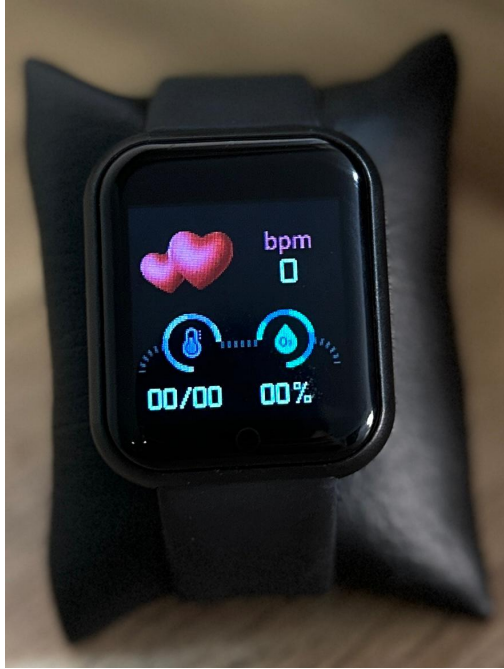

BQUILLA RELOJ SMART - SERIE 8 AZUL OSCURO

[Lee mas](#)

Precio: Precio sugerido de venta:

BQUILLA RELOJ SMART - T500 ULTRA NEGRO

[Lee mas](#)

Precio: Precio sugerido de venta:

BQUILLA RELOJ SMART - T900 ULTRA 2

[Lee mas](#)

Precio: Precio sugerido de venta:

BQUILLA RELOJ SMART - Y68 D20 NEGRO

[Lee mas](#)

Precio: Precio sugerido de venta:

BQUILLA RELOJ SMART - Y68 D20 ROSADO

[Lee mas](#)

Precio: Desde: \$10.000