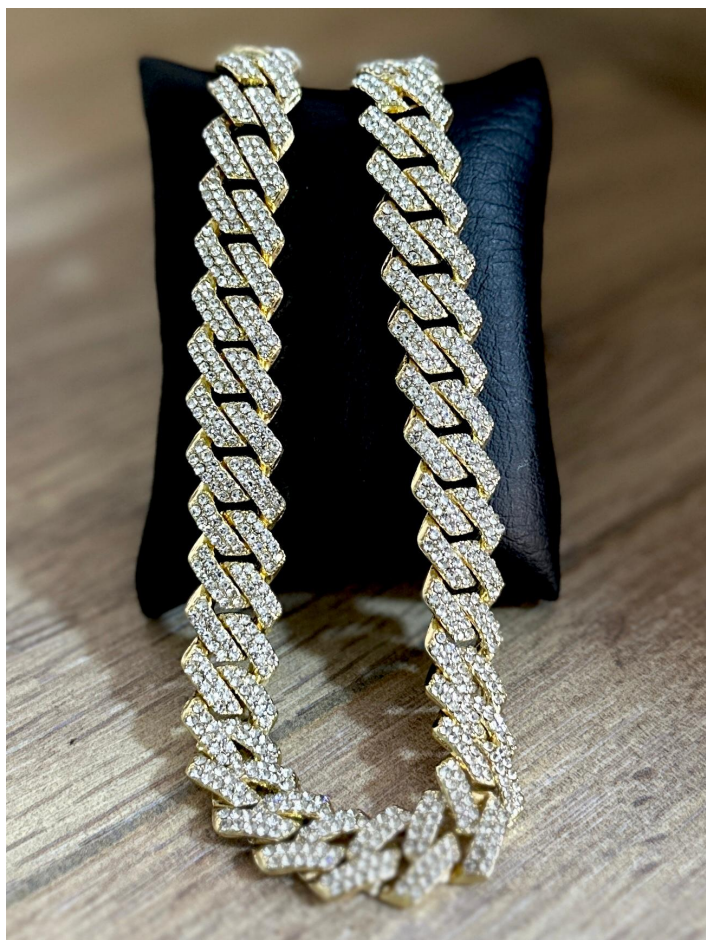

BQUILLA RELOJ ELEGANTE CABALLERO - YOLAKO BICOLOR

[Ver en la web](#)

Precio: Precio sugerido de venta:

BQUILLA RELOJ ELEGANTE DAMA - CASIO NEGRO

[Ver en la web](#)

Precio: Precio sugerido de venta:

BQUILLA RELOJ ELEGANTE DAMA - CASIO PLATEADO

BQUILLA BABY SANSE - NEGRO COBRE

[Ver en la web](#)

Precio: Precio sugerido de venta:

BQUILLA CADENA/ROSARIO CABALLERO - ACERO DORADO ROLEX

[Ver en la web](#)

Precio: Precio sugerido de venta:

BQUILLA CADENA/ROSARIO CABALLERO - CUBANA DORADA SIN DIJE