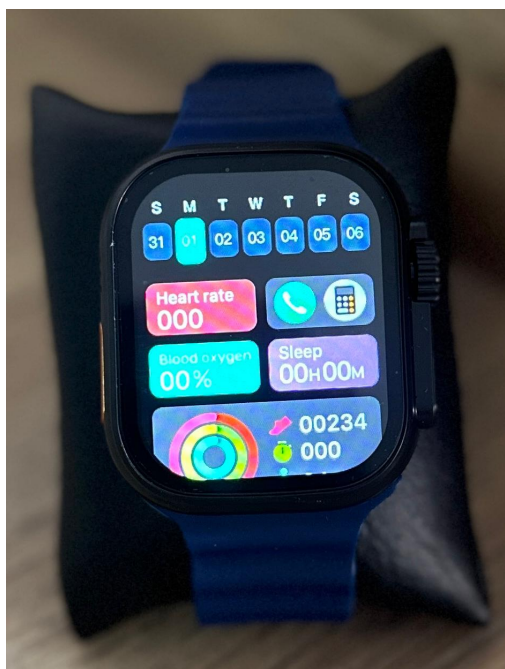

[Lee mas](#)

Precio: Precio sugerido de venta:

BQUILLA RELOJ ELEGANTE DAMA - YOLAKO BICOLOR

[Lee mas](#)

Precio: Precio sugerido de venta:

BQUILLA RELOJ SMART - GT O NEGRO

[Lee mas](#)

Precio: Precio sugerido de venta: