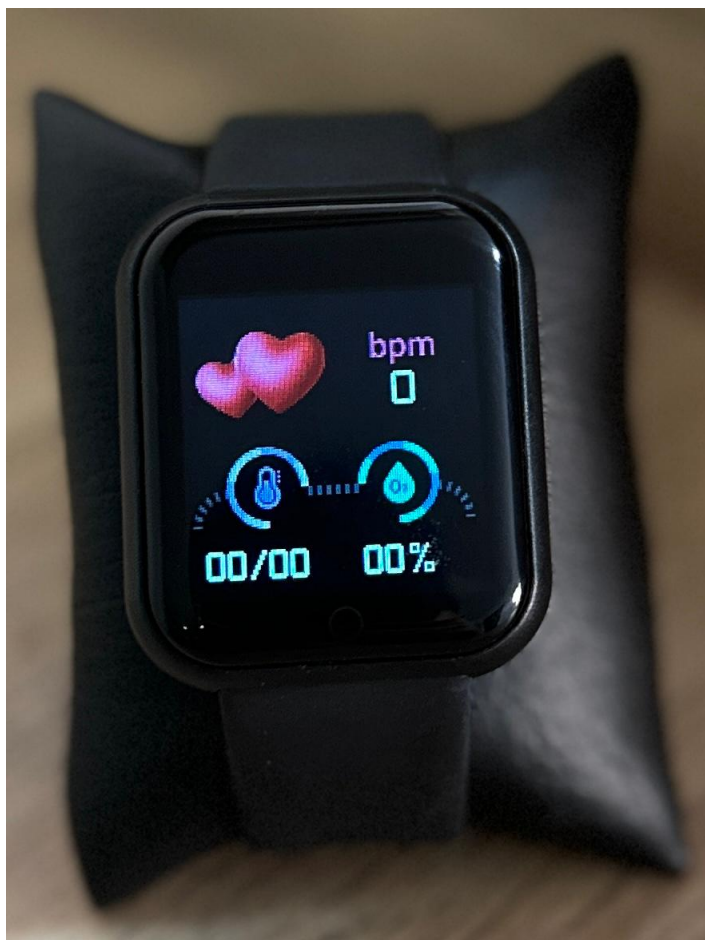

BQUILLA RELOJ SMART - SERIE 8 AZUL OSCURO

[Ver en la web](#)

Precio: Precio sugerido de venta:

BQUILLA RELOJ SMART - T500 ULTRA NEGRO

[Ver en la web](#)

Precio: Precio sugerido de venta:

BQUILLA RELOJ SMART - T900 ULTRA 2

[Ver en la web](#)

Precio: Precio sugerido de venta:

BQUILLA RELOJ SMART - Y68 D20 NEGRO

[Ver en la web](#)

Precio: Precio sugerido de venta:

BQUILLA RELOJ SMART - Y68 D20 ROSADO

[Ver en la web](#)

Precio: Desde: \$10.000