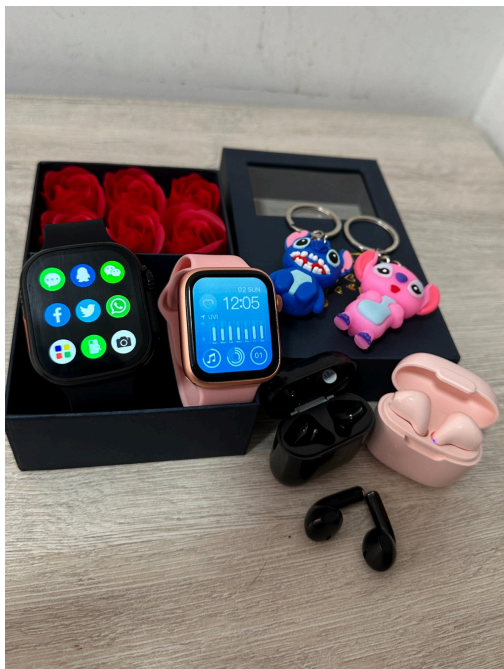

Precio: Precio sugerido de venta:

COMBOS BARRANQUILLA

BQUILLA COMBO TRIPLE Y68 NEGRO

[Lee mas](#)

Precio: Desde: \$0

BQUILLA COMBO TRIPLE S8 NEGRO Y ROSADO

[Lee mas](#)

Precio: Precio sugerido de venta: